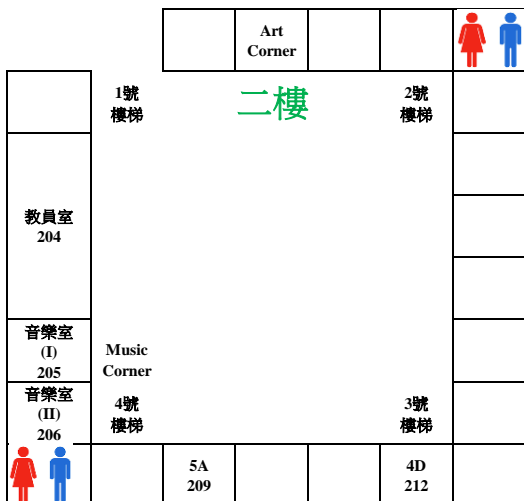

將軍澳循道衛理小學

簡介會學校平面圖

 閣下在此

 洗手間

 維修中
暫停開放