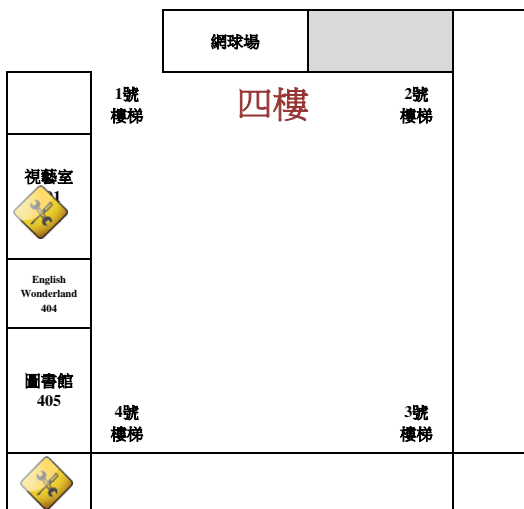

將軍澳循道衛理小學

簡介會學校平面圖

 閣下在此

 洗手間

 維修中
暫停開放