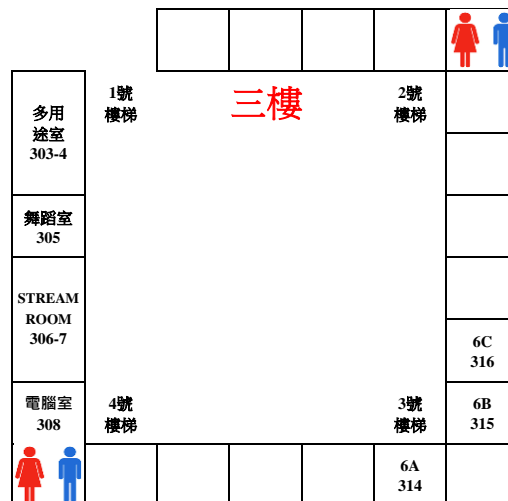

將軍澳循道衛理小學

簡介會學校平面圖

 閣下在此

 洗手間

 維修中
暫停開放