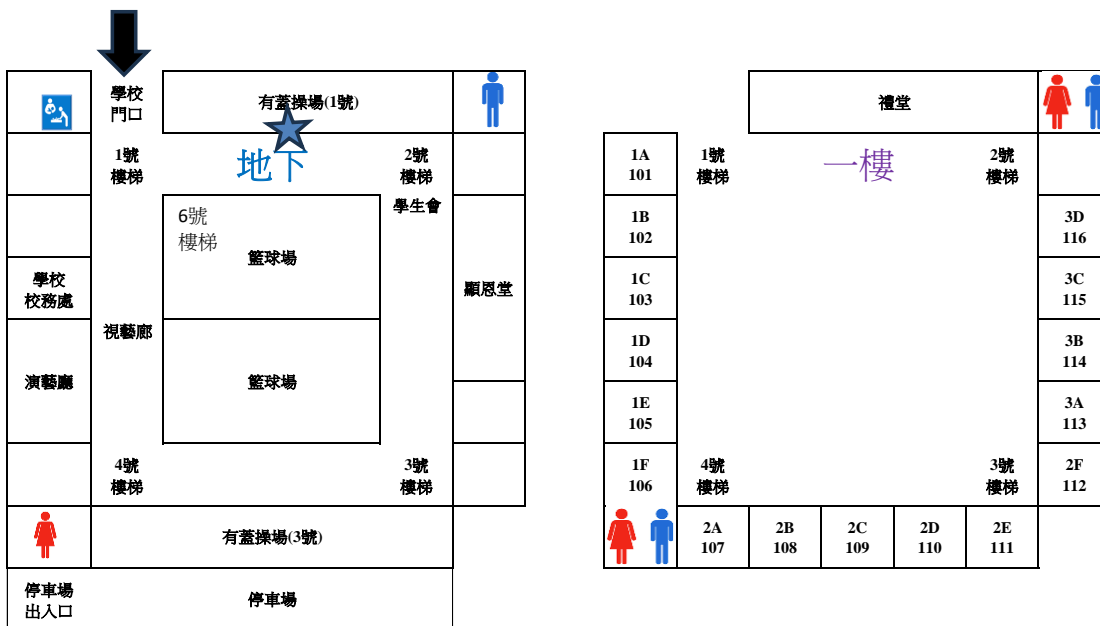

將軍澳循道衛理小學

簡介會學校平面圖

 閣下在此

 洗手間

 維修中
暫停開放